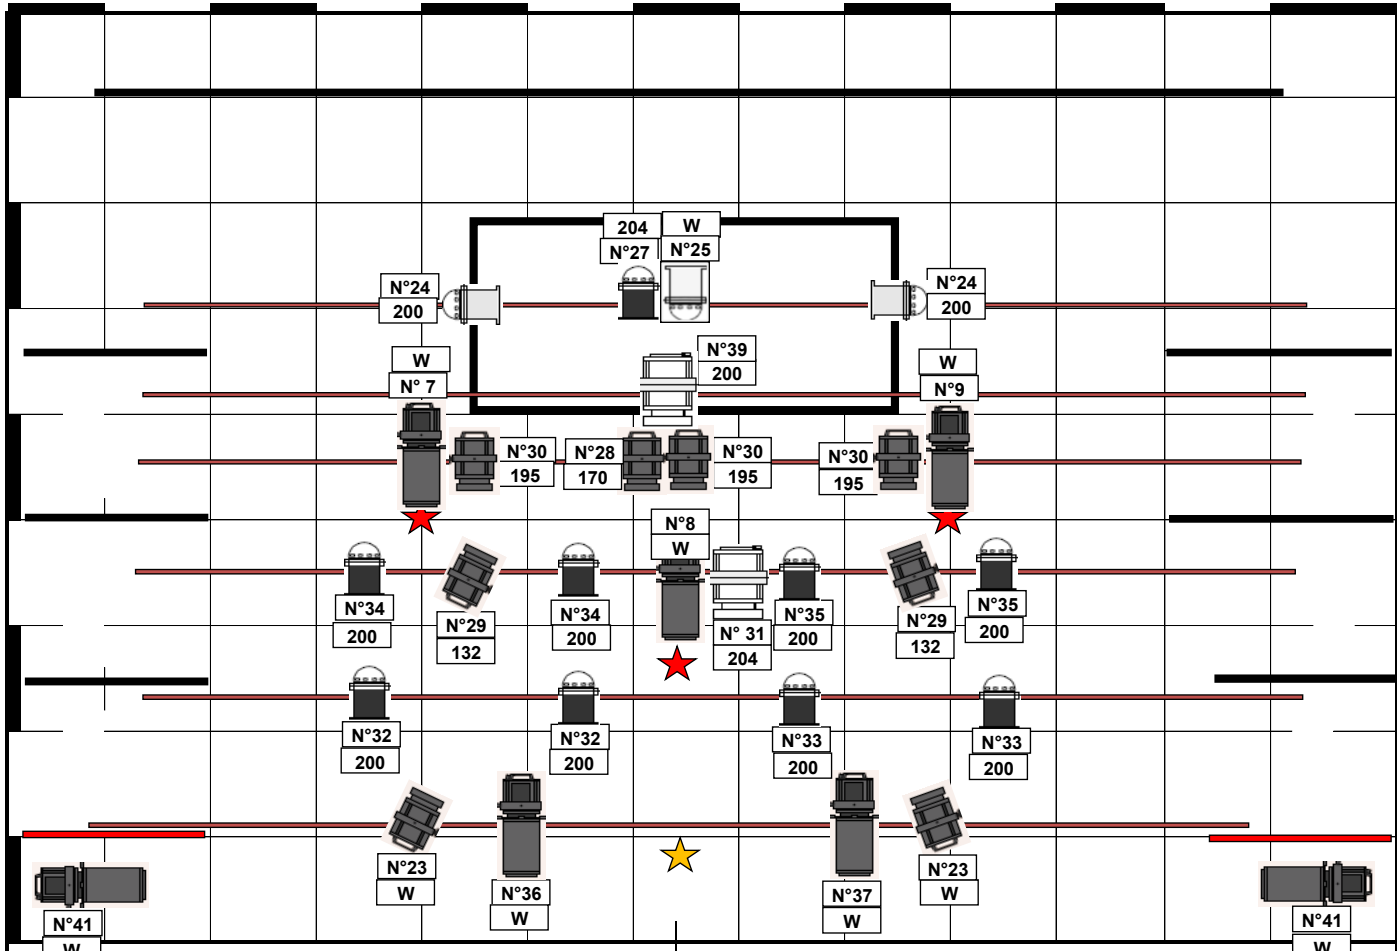

## PLAN DE BASE 2013

 PC 1000	 PAR 64 CP 62	 PAR 64 CP 61	 DEC 1000 W	 1 Mètre	SPECTALE MOUSTIC PATCH ET GELATINES	
---	--	--	---	--	---	--

## PLAN DE BASE 2013

					1 Mètre	SPECTALE MOUSTIC PATCH ET GELATINES
PC 1000	PAR 64 CP 62	PAR 64 CP 61	PC 2000 W	DEC 1000 W		