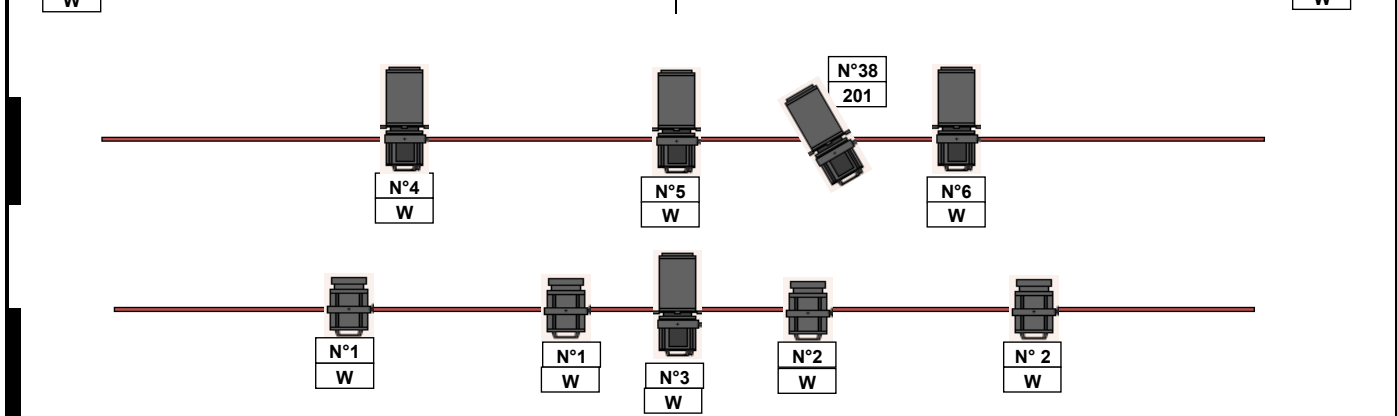

## PLAN DE BASE 2013

 PC 1000	 PAR 64 CP 62	 PAR 64 CP 61	 DEC 1000 W	 1 Mètre	SPECTALE MOUSTIC PATCH ET GELATINES	
---	--	--	---	--	---	--

## PLAN DE BASE 2013

					1 Mètre	SPECTALE MOUSTIC PATCH ET GELATINES
PC 1000	PAR 64 CP 62	PAR 64 CP 61	PC 2000 W	DEC 1000 W		